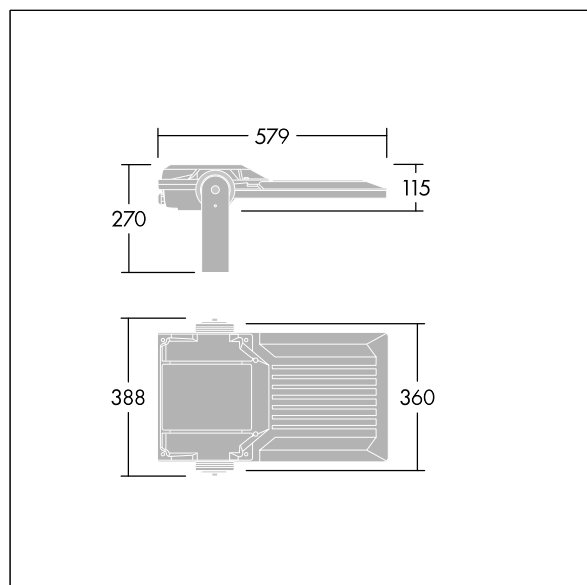

Dimensioner: 579 x 360 x 115 mm

Systemeffekt: 76 W

Ljusflöde från armatur: 13149 lm

Armaturverkningsgrad: 173 lm/W

Vikt: 9,85 kg

Projicerad vindyta: 0.06 m²

TLG_AFP2_F_M_1.jpg

TLG_AFP2_M_M.wmf