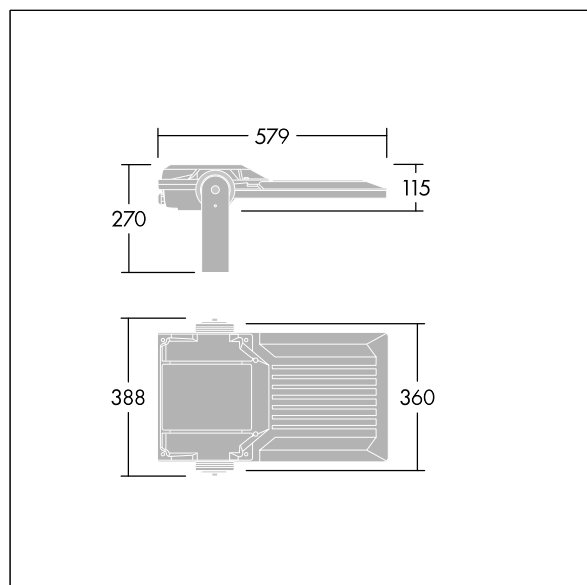

## Areaflood Pro 2

En kompakt och lätt strålkastare för allmänt bruk. Med medium stomme, som driver 60 LED vid 700mA med Asymmetrisk 40°-ljusfördelning. IP66, IK08, Elektrisk klass I. Stomme: pressgjuten Aluminium (EN AC-44300), Ljusgrå texturfärg 150 (liknar RAL9006).. Kupa: 4 mm tjock härdat glas. Vändbar monteringsbygel medföljer, stolpfäste finns som separat tillbehör. Levereras med 4000K LED.

Dimensioner: 579 x 360 x 115 mm

Systemeffekt: 127 W

Ljusflöde från armatur: 20227 lm

Armaturverkningsgrad: 159 lm/W

Vikt: 9,79 kg

Projicerad vindyta: 0.06 m<sup>2</sup>

TLG\_AFP2\_F\_M\_1.jpg

TLG\_AFP2\_M\_M.wmf