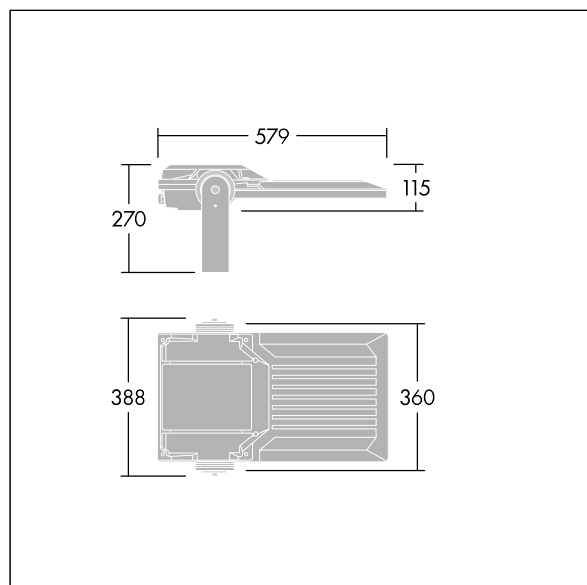

Dimensioner: 579 x 360 x 115 mm

Systemeffekt: 127 W

Ljusflöde från armatur: 20227 lm

Armaturverkningsgrad: 159 lm/W

Vikt: 9,79 kg

Projicerad vindyta: 0.06 m²

TLG_AFP2_F_M_1.jpg

TLG_AFP2_M_M.wmf