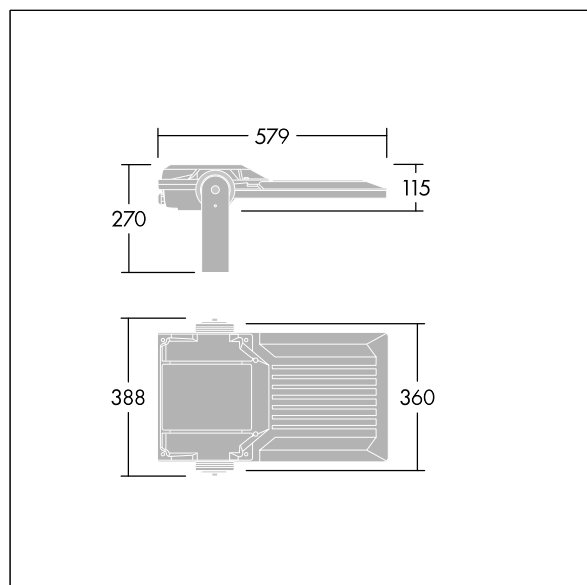

## Areaflood Pro 2

En kompakt och lätt strålkastare för allmänt bruk. Med medium stomme, som driver 60 LED vid 500mA med Asymmetrisk 40°-ljusfördelning. IP66, IK08, Elektrisk klass I. Stomme: pressgjuten Aluminium (EN AC-44300), Ljusgrå texturfärg 150 (liknar RAL9006).. Kupa: 4 mm tjock härdat glas. Vändbar monteringsbygel medföljer, stolpfäste finns som separat tillbehör. Levereras med 4000K LED.

Dimensioner: 579 x 360 x 115 mm

Systemeffekt: 90 W

Ljusflöde från armatur: 15107 lm

Armatuurverkningsgrad: 168 lm/W

Vikt: 9,79 kg

Projicerad vindyta: 0.06 m<sup>2</sup>

TLG\_AFP2\_F\_M\_1.jpg

TLG\_AFP2\_M\_M.wmf