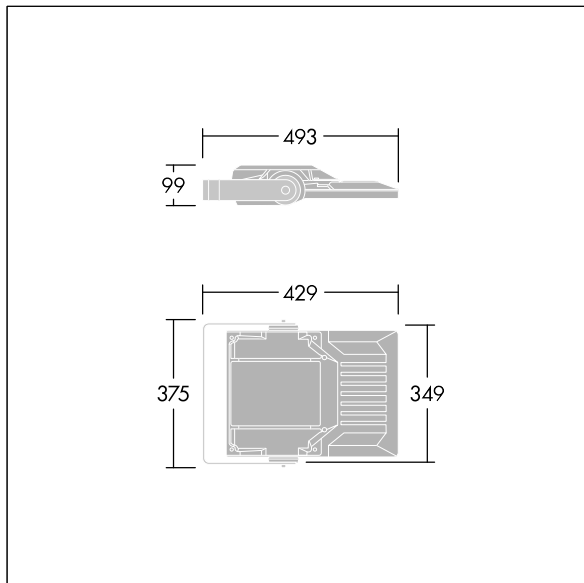

Areaflood Pro 2

96635907 AFP2 S 48L70-740 A4 CL1 GY

THORN

Areaflood Pro 2

En kompakt och lätt strålkastare för allmänt bruk. Med liten stomme, som driver 48 LED vid 700mA med Asymmetrisk 40°-ljusfördelning. IP66, IK08, Elektrisk klass I. Stomme: pressgjuten Aluminium (EN AC-44300), Ljusgrå texturfärg 150 (liknar RAL9006).. Kupa: 4 mm tjock härdat glas. Vändbar monteringsbygel medföljer, stolpfäste finns som separat tillbehör. Levereras med 4000K LED.

Dimensioner: 429 x 349 x 99 mm
Systemeffekt: 101 W
Ljusflöde från armatur: 16112 lm
Armaturverkningsgrad: 160 lm/W
Vikt: 7,6 kg
Projicerad vindyta: 0.052 m²

TLG_AFP2_F_S_1.jpg

TLG_AFP2_M_S.wmf

Den här produkten innehåller ljuskällor med energieffektivitetsklass D, E.