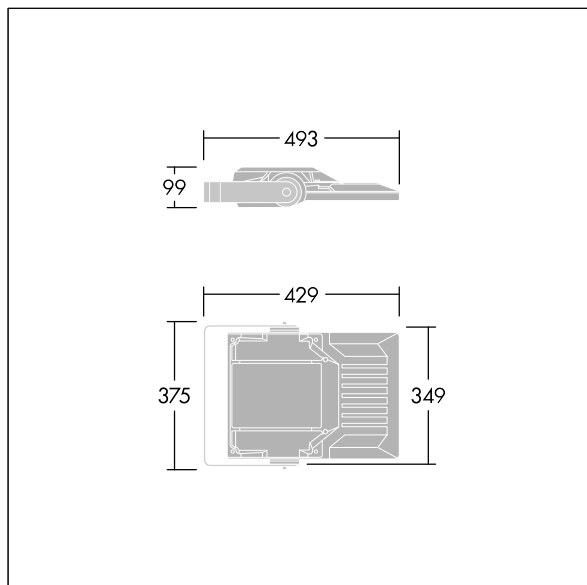

## Areaflood Pro 2

En kompakt och lätt strålkastare för allmänt bruk. Med liten stomme, som driver 48 LED vid 700mA med Asymmetrisk 40°-ljusfördelning. IP66, IK08, Elektrisk klass I. Stomme: pressgjuten Aluminium (EN AC-44300), Ljusgrå texturfärg 150 (liknar RAL9006).. Kupa: 4 mm tjock härdat glas. Vändbar monteringsbygel medföljer, stolpfäste finns som separat tillbehör. Levereras med 4000K LED.

Dimensioner: 429 x 349 x 99 mm

Systemeffekt: 101 W

Ljusflöde från armatur: 16112 lm

Armaturverkningsgrad: 160 lm/W

Vikt: 7,6 kg

Projicerad vindyta: 0.052 m<sup>2</sup>

TLG\_AFP2\_F\_S\_1.jpg

TLG\_AFP2\_M\_S.wmf