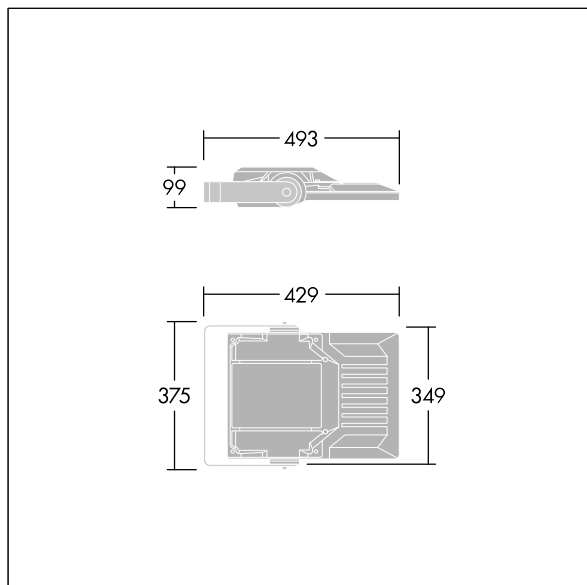

## Areaflood Pro 2

En kompakt och lätt strålkastare för allmänt bruk. Med liten stomme, som driver 48 LED vid 500mA med Asymmetrisk 40°-ljusfördelning. IP66, IK08, Elektrisk klass I. Stomme: pressgjuten Aluminium (EN AC-44300), Ljusgrå texturfärg 150 (liknar RAL9006).. Kupa: 4 mm tjock härdat glas. Vändbar monteringsbygel medföljer, stolpfäste finns som separat tillbehör. Levereras med 4000K LED.

Dimensioner: 429 x 349 x 99 mm

Systemeffekt: 71 W

Ljusflöde från armatur: 12065 lm

Armaturverkningsgrad: 170 lm/W

Vikt: 7,38 kg

Projicerad vindyta: 0.052 m<sup>2</sup>

TLG\_AFP2\_F\_S\_1.jpg

TLG\_AFP2\_M\_S.wmf