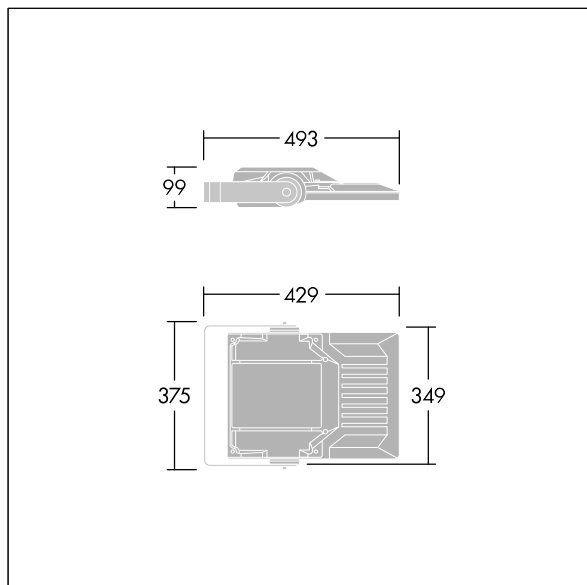

## Areaflood Pro 2

En kompakt och lätt strålkastare för allmänt bruk. Med liten stomme, som driver 48 LED vid 350mA med Asymmetrisk 40°-ljusfördelning. IP66, IK08, Elektrisk klass I. Stomme: pressgjuten Aluminium (EN AC-44300), Ljusgrå texturfärg 150 (liknar RAL9006).. Kupa: 4 mm tjock härdat glas. Vändbar monteringsbygel medföljer, stolpfäste finns som separat tillbehör. Levereras med 4000K LED.

Dimensioner: 429 x 349 x 99 mm

Systemeffekt: 50 W

Ljusflöde från armatur: 8772 lm

Armatuverkningsgrad: 175 lm/W

Vikt: 7,13 kg

Projicerad vindyta: 0.052 m<sup>2</sup>

TLG\_AFP2\_F\_S\_1.jpg

TLG\_AFP2\_M\_S.wmf