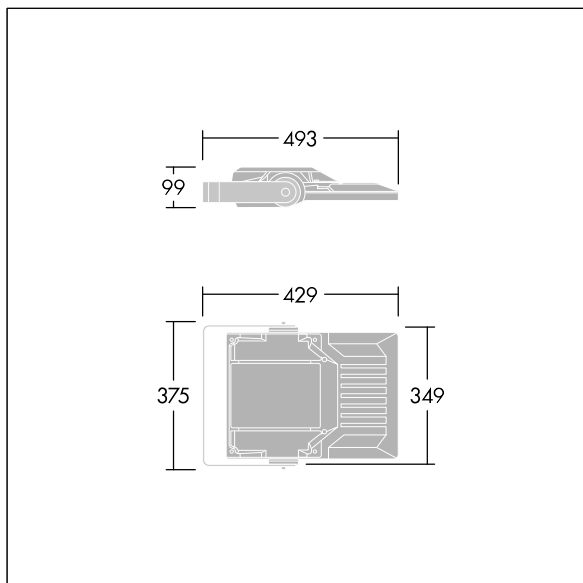

Areaflood Pro 2

96635905 AFP2 S 48L35-740 A4 CL1 GY

THORN

Areaflood Pro 2

En kompakt och lätt strålkastare för allmänt bruk. Med liten stomme, som driver 48 LED vid 350mA med Asymmetrisk 40°-ljusfördelning. IP66, IK08, Elektrisk klass I. Stomme: pressgjuten Aluminium (EN AC-44300), Ljusgrå texturfärg 150 (liknar RAL9006).. Kupa: 4 mm tjock härdat glas. Vändbar monteringsbygel medföljer, stolpfäste finns som separat tillbehör. Levereras med 4000K LED.

Dimensioner: 429 x 349 x 99 mm
Systemeffekt: 50 W
Ljusflöde från armatur: 8772 lm
Armaturverkningsgrad: 175 lm/W
Vikt: 7,13 kg
Projicerad vindyta: 0.052 m²

TLG_AFP2_F_S_1.jpg

TLG_AFP2_M_S.wmf

Den här produkten innehåller ljuskällor med energieffektivitetsklass D, E.