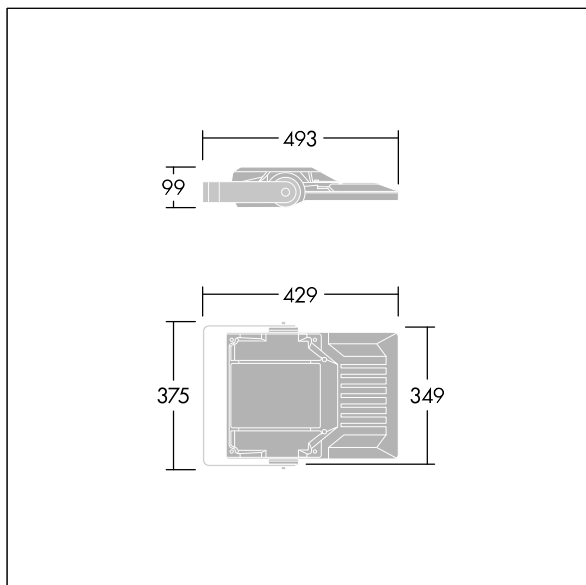

Areaflood Pro 2

96635904 AFP2 S 36L70-740 A4 CL1 GY

THORN

Areaflood Pro 2

En kompakt och lätt strålkastare för allmänt bruk. Med liten stomme, som driver 36 LED vid 700mA med Asymmetrisk 40°-ljusfördelning. IP66, IK08, Elektrisk klass I. Stomme: pressgjuten Aluminium (EN AC-44300), Ljusgrå texturfärg 150 (liknar RAL9006).. Kupa: 4 mm tjock härdat glas. Vändbar monteringsbygel medföljer, stolpfäste finns som separat tillbehör. Levereras med 4000K LED.

Dimensioner: 429 x 349 x 99 mm

Systemeffekt: 76 W

Ljusflöde från armatur: 12161 lm

Armaturverkningsgrad: 160 lm/W

Vikt: 7,07 kg

Projicerad vindyta: 0.052 m²

TLG_AFP2_F_S_1.jpg

TLG_AFP2_M_S.wmf