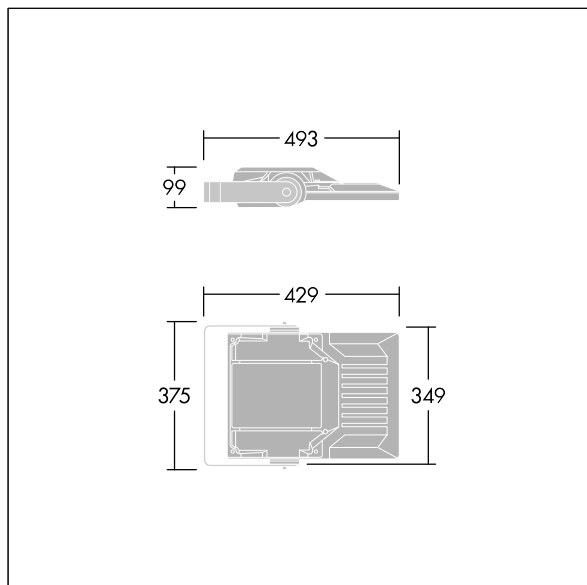

Areaflood Pro 2

96635904 AFP2 S 36L70-740 A4 CL1 GY

THORN

Areaflood Pro 2

En kompakt och lätt strålkastare för allmänt bruk. Med liten stomme, som driver 36 LED vid 700mA med Asymmetrisk 40°-ljusfördelning. IP66, IK08, Elektrisk klass I. Stomme: pressgjuten Aluminium (EN AC-44300), Ljusgrå texturfärg 150 (liknar RAL9006).. Kupa: 4 mm tjock härdat glas. Vändbar monteringsbygel medföljer, stolpfäste finns som separat tillbehör. Levereras med 4000K LED.

Dimensioner: 429 x 349 x 99 mm

Systemeffekt: 76 W

Ljusflöde från armatur: 12161 lm

Armaturverkningsgrad: 160 lm/W

Vikt: 7,07 kg

Projicerad vindyta: 0.052 m²

TLG_AFP2_F_S_1.jpg

TLG_AFP2_M_S.wmf