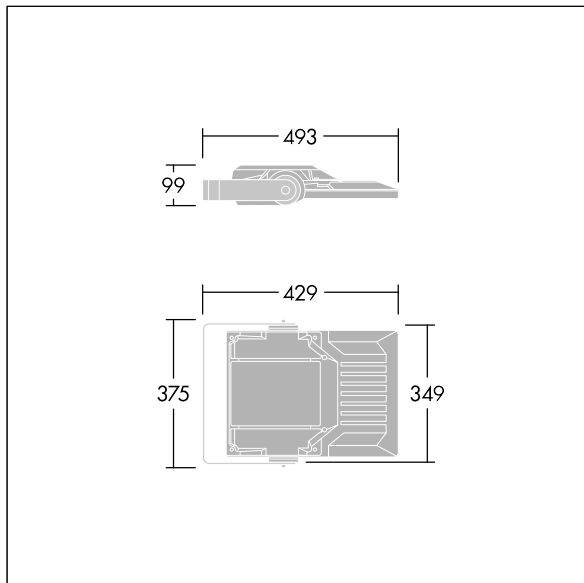

Areaflood Pro 2

96635903 AFP2 S 36L50-740 A4 CL1 GY

THORN

Areaflood Pro 2

En kompakt och lätt strålkastare för allmänt bruk. Med liten stomme, som driver 36 LED vid 500mA med Asymmetrisk 40°-ljusfördelning. IP66, IK08, Elektrisk klass I. Stomme: pressgjuten Aluminium (EN AC-44300), Ljusgrå texturfärg 150 (liknar RAL9006).. Kupa: 4 mm tjock härdat glas. Vändbar monteringsbygel medföljer, stolpfäste finns som separat tillbehör. Levereras med 4000K LED.

Dimensioner: 429 x 349 x 99 mm
Systemeffekt: 55 W
Ljusflöde från armatur: 9079 lm
Armaturverkningsgrad: 165 lm/W
Vikt: 6,82 kg
Projicerad vindyta: 0.052 m²

TLG_AFP2_F_S_1.jpg

TLG_AFP2_M_S.wmf

Denna produkt innehåller en ljuskälla med energieffektivitetsklass E.