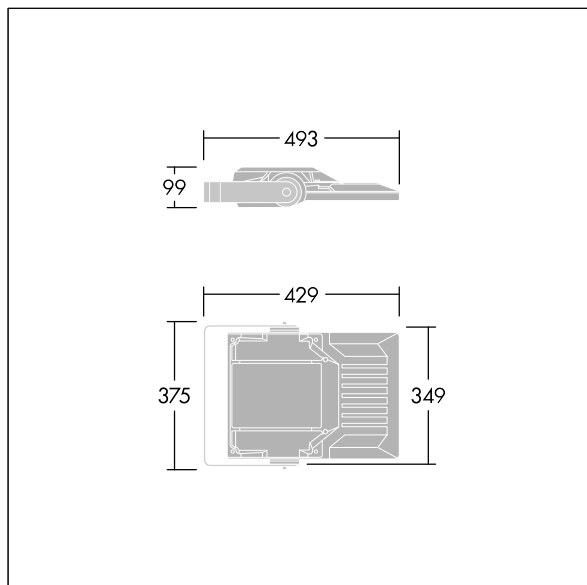

Areaflood Pro 2

96635903 AFP2 S 36L50-740 A4 CL1 GY

THORN

Areaflood Pro 2

En kompakt och lätt strålkastare för allmänt bruk. Med liten stomme, som driver 36 LED vid 500mA med Asymmetrisk 40°-ljusfördelning. IP66, IK08, Elektrisk klass I. Stomme: pressgjuten Aluminium (EN AC-44300), Ljusgrå texturfärg 150 (liknar RAL9006).. Kupa: 4 mm tjock härdat glas. Vändbar monteringsbygel medföljer, stolpfäste finns som separat tillbehör. Levereras med 4000K LED.

Dimensioner: 429 x 349 x 99 mm

Systemeffekt: 55 W

Ljusflöde från armatur: 9079 lm

Armaturverkningsgrad: 165 lm/W

Vikt: 6,82 kg

Projicerad vindyta: 0.052 m²

TLG_AFP2_F_S_1.jpg

TLG_AFP2_M_S.wmf