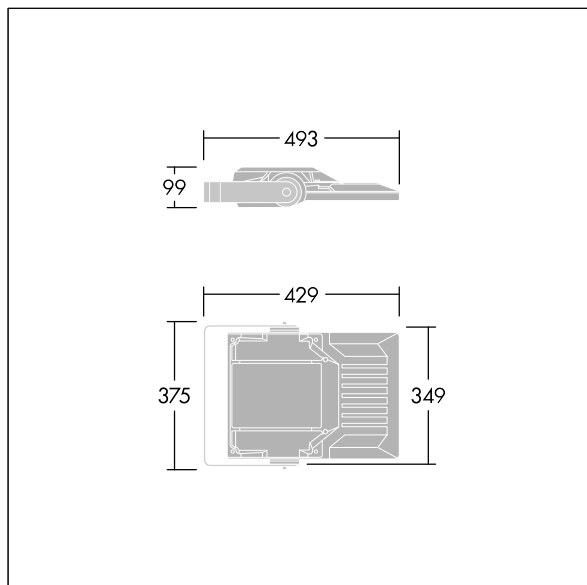

Areaflood Pro 2

96635902 AFP2 S 36L35-740 A4 CL1 GY

THORN

Areaflood Pro 2

En kompakt och lätt strålkastare för allmänt bruk. Med liten stomme, som driver 36 LED vid 350mA med Asymmetrisk 40°-ljusfördelning. IP66, IK08, Elektrisk klass I. Stomme: pressgjuten Aluminium (EN AC-44300), Ljusgrå texturfärg 150 (liknar RAL9006).. Kupa: 4 mm tjock härdat glas. Vändbar monteringsbygel medföljer, stolpfäste finns som separat tillbehör. Levereras med 4000K LED.

Dimensioner: 429 x 349 x 99 mm

Systemeffekt: 39 W

Ljusflöde från armatur: 6593 lm

Armaturverkningsgrad: 169 lm/W

Vikt: 6,85 kg

Projicerad vindyta: 0.052 m²

TLG_AFP2_F_S_1.jpg

TLG_AFP2_M_S.wmf