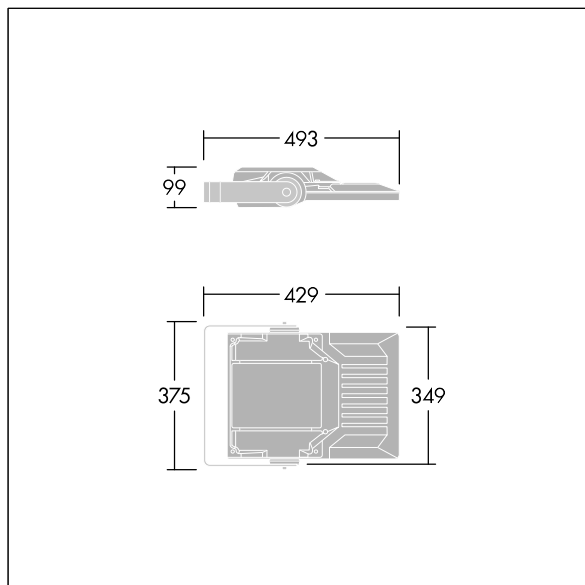

Areaflood Pro 2

96635901 AFP2 S 24L70-740 A4 CL1 GY

THORN

Areaflood Pro 2

En kompakt och lätt strålkastare för allmänt bruk. Med liten stomme, som driver 24 LED vid 700mA med Asymmetrisk 40°-ljusfördelning. IP66, IK08, Elektrisk klass I. Stomme: pressgjuten Aluminium (EN AC-44300), Ljusgrå texturfärg 150 (liknar RAL9006).. Kupa: 4 mm tjock hårdat glas. Vändbar monteringsbygel medföljer, stolpfäste finns som separat tillbehör. Levereras med 4000K LED.

Dimensioner: 429 x 349 x 99 mm

Systemeffekt: 52 W

Ljusflöde från armatur: 8147 lm

Armaturverkningsgrad: 157 lm/W

Vikt: 6,79 kg

Projicerad vindyta: 0.052 m²

TLG_AFP2_F_S_1.jpg

TLG_AFP2_M_S.wmf