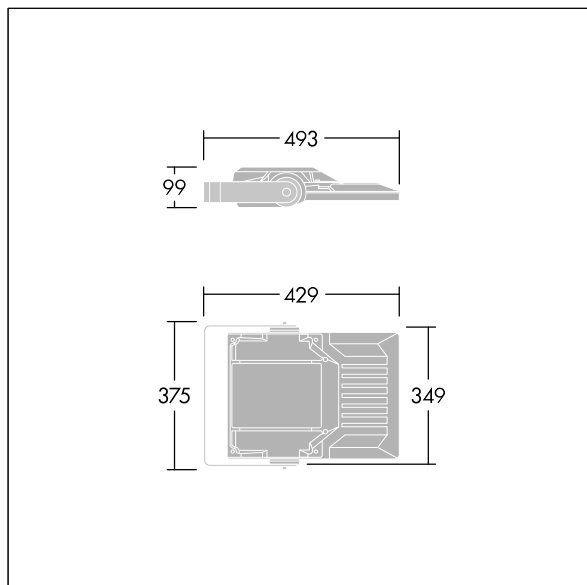

Areaflood Pro 2

96635901 AFP2 S 24L70-740 A4 CL1 GY

THORN

Areaflood Pro 2

En kompakt och lätt strålkastare för allmänt bruk. Med liten stomme, som driver 24 LED vid 700mA med Asymmetrisk 40°-ljusfördelning. IP66, IK08, Elektrisk klass I. Stomme: pressgjuten Aluminium (EN AC-44300), Ljusgrå texturfärg 150 (liknar RAL9006).. Kupa: 4 mm tjock hårdat glas. Vändbar monteringsbygel medföljer, stolpfäste finns som separat tillbehör. Levereras med 4000K LED.

Dimensioner: 429 x 349 x 99 mm

Systemeffekt: 52 W

Ljusflöde från armatur: 8147 lm

Armaturverkningsgrad: 157 lm/W

Vikt: 6,79 kg

Projicerad vindyta: 0.052 m²

TLG_AFP2_F_S_1.jpg

TLG_AFP2_M_S.wmf