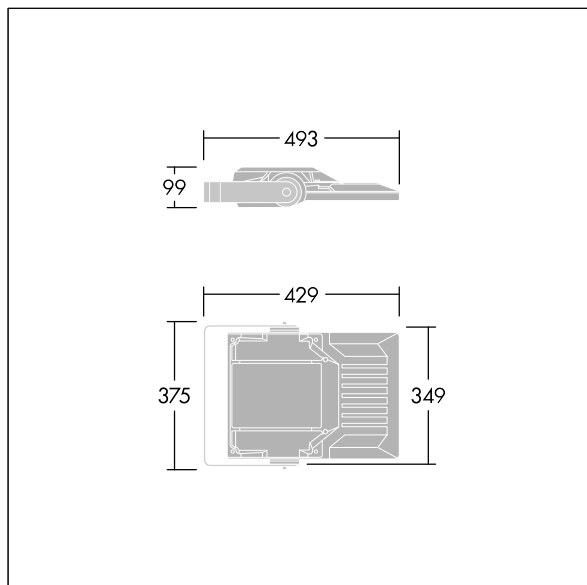

Areaflood Pro 2

96635900 AFP2 S 24L50-740 A4 CL1 GY

THORN

Areaflood Pro 2

En kompakt och lätt strålkastare för allmänt bruk. Med liten stomme, som driver 24 LED vid 500mA med Asymmetrisk 40°-ljusfördelning. IP66, IK08, Elektrisk klass I. Stomme: pressgjuten Aluminium (EN AC-44300), Ljusgrå texturfärg 150 (liknar RAL9006).. Kupa: 4 mm tjock härdat glas. Vändbar monteringsbygel medföljer, stolpfäste finns som separat tillbehör. Levereras med 4000K LED.

Dimensioner: 429 x 349 x 99 mm

Systemeffekt: 37 W

Ljusflöde från armatur: 6071 lm

Armaturverkningsgrad: 164 lm/W

Vikt: 6,79 kg

Projicerad vindyta: 0.052 m²

TLG_AFP2_F_S_1.jpg

TLG_AFP2_M_S.wmf