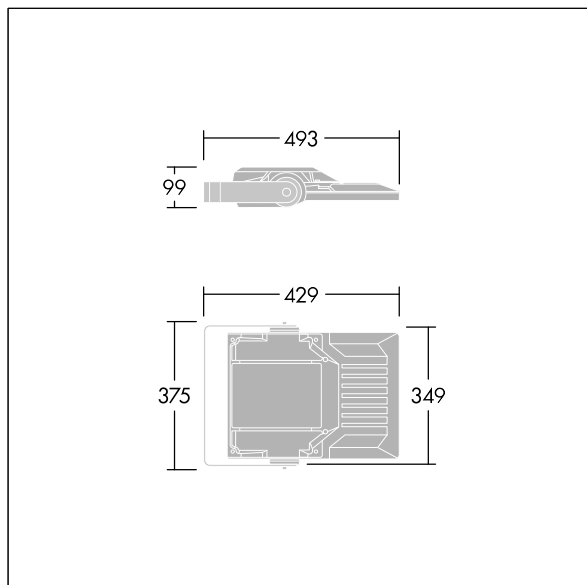

# Areaflood Pro 2

96635900 AFP2 S 24L50-740 A4 CL1 GY

THORN

## Areaflood Pro 2

En kompakt och lätt strålkastare för allmänt bruk. Med liten stomme, som driver 24 LED vid 500mA med Asymmetrisk 40°-ljusfördelning. IP66, IK08, Elektrisk klass I. Stomme: pressgjuten Aluminium (EN AC-44300), Ljusgrå texturfärg 150 (liknar RAL9006).. Kupa: 4 mm tjock härdat glas. Vändbar monteringsbygel medföljer, stolpfäste finns som separat tillbehör. Levereras med 4000K LED.

Dimensioner: 429 x 349 x 99 mm  
Systemeffekt: 37 W  
Ljusflöde från armatur: 6071 lm  
Armaturverkningsgrad: 164 lm/W  
Vikt: 6,79 kg  
Projicerad vindyta: 0.052 m<sup>2</sup>

TLG\_AFP2\_F\_S\_1.jpg

TLG\_AFP2\_M\_S.wmf