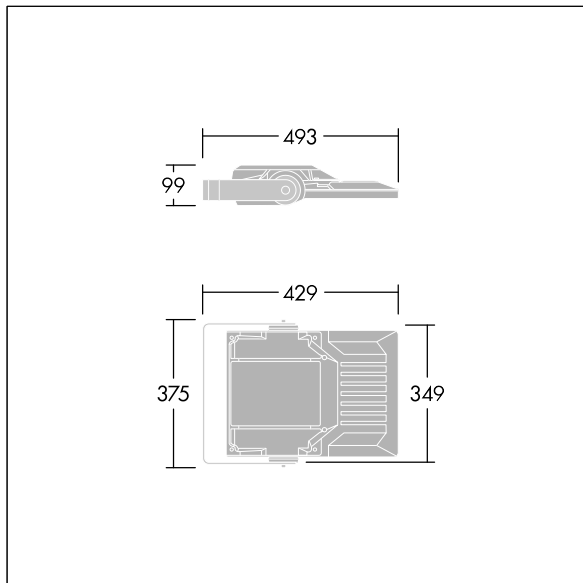

Areaflood Pro 2

96635899 AFP2 S 24L35-740 A4 CL1 GY

THORN

Areaflood Pro 2

En kompakt och lätt strålkastare för allmänt bruk. Med liten stomme, som driver 24 LED vid 350mA med Asymmetrisk 40°-ljusfördelning. IP66, IK08, Elektrisk klass I. Stomme: pressgjuten Aluminium (EN AC-44300), Ljusgrå texturfärg 150 (liknar RAL9006).. Kupa: 4 mm tjock härdat glas. Vändbar monteringsbygel medföljer, stolpfäste finns som separat tillbehör. Levereras med 4000K LED.

Dimensioner: 429 x 349 x 99 mm
Systemeffekt: 26 W
Ljusflöde från armatur: 4404 lm
Armaturverkningsgrad: 169 lm/W
Vikt: 6,79 kg
Projicerad vindyta: 0.052 m²

TLG_AFP2_F_S_1.jpg

TLG_AFP2_M_S.wmf

Denna produkt innehåller en ljuskälla med energieffektivitetsklass D.