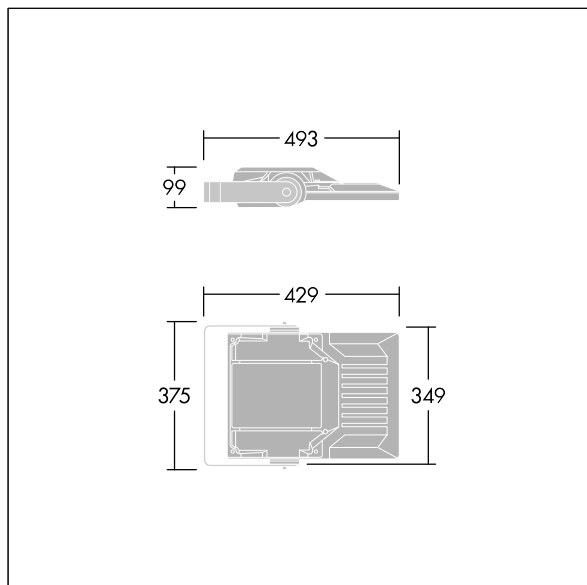

Areaflood Pro 2

96635899 AFP2 S 24L35-740 A4 CL1 GY

THORN

Areaflood Pro 2

En kompakt och lätt strålkastare för allmänt bruk. Med liten stomme, som driver 24 LED vid 350mA med Asymmetrisk 40°-ljusfördelning. IP66, IK08, Elektrisk klass I. Stomme: pressgjuten Aluminium (EN AC-44300), Ljusgrå texturfärg 150 (liknar RAL9006).. Kupa: 4 mm tjock härdat glas. Vändbar monteringsbygel medföljer, stolpfäste finns som separat tillbehör. Levereras med 4000K LED.

Dimensioner: 429 x 349 x 99 mm

Systemeffekt: 26 W

Ljusflöde från armatur: 4404 lm

Armaturverkningsgrad: 169 lm/W

Vikt: 6,79 kg

Projicerad vindyta: 0.052 m²

TLG_AFP2_F_S_1.jpg

TLG_AFP2_M_S.wmf