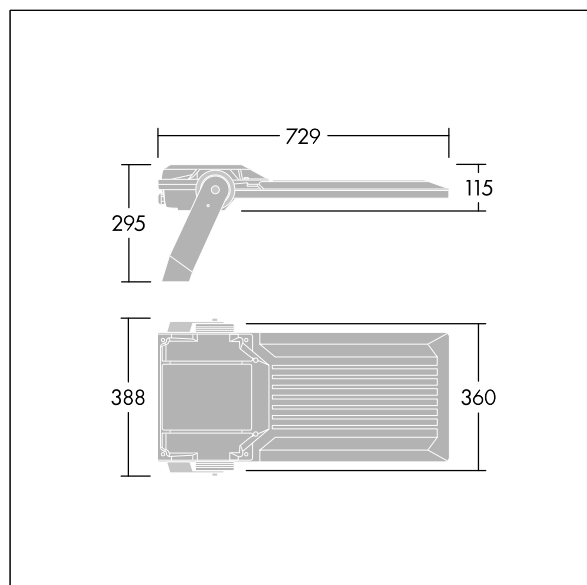

## Areaflood Pro 2

En kompakt och lätt strålkastare för allmänt bruk. Med stor stomme, som driver 144 LED vid 800mA med Asymmetrisk 40°-ljusfördelning. IP66, IK08, Elektrisk klass II. Stomme: pressgjuten Aluminium (EN AC-44300), Ljusgrå texturfärg 150 (liknar RAL9006).. Kupa: 4 mm tjock härdat glas. Vändbar monteringsbygel medföljer, stolpfäste finns som separat tillbehör. Levereras med 4000K LED.

Dimensioner: 729 x 360 x 115 mm

Systemeffekt: 337 W

Ljusflöde från armatur: 52026 lm

Armatuurverkningsgrad: 154 lm/W

Vikt: 13,9 kg

Projicerad vindyta: 0.068 m<sup>2</sup>

TLG\_AFP2\_F\_L\_1.jpg

TLG\_AFP2\_M\_L.wmf