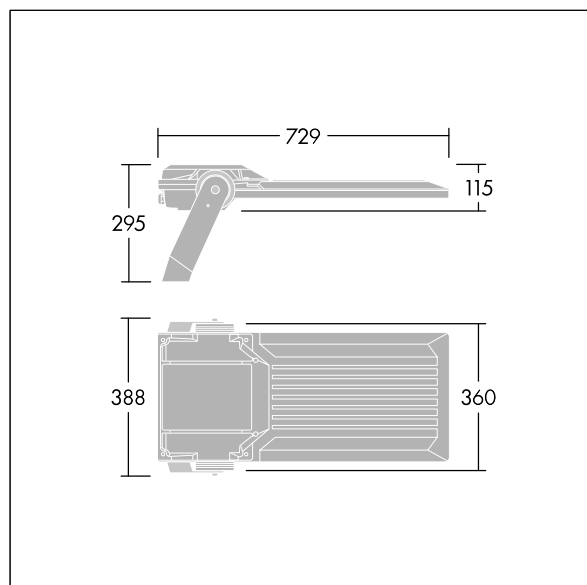

Areaflood Pro 2

96635897 AFP2 L 144L80-740 A4 CL2 GY

THORN

Areaflood Pro 2

En kompakt och lätt strålkastare för allmänt bruk. Med stor stomme, som driver 144 LED vid 800mA med Asymmetrisk 40°-ljusfördelning. IP66, IK08, Elektrisk klass II. Stomme: pressgjuten Aluminium (EN AC-44300), Ljusgrå texturfärg 150 (liknar RAL9006).. Kupa: 4 mm tjock härdat glas. Vändbar monteringsbygel medföljer, stolpfäste finns som separat tillbehör. Levereras med 4000K LED.

Dimensioner: 729 x 360 x 115 mm

Systemeffekt: 337 W

Ljusflöde från armatur: 52026 lm

Armatuurverkningsgrad: 154 lm/W

Vikt: 13,9 kg

Projicerad vindyta: 0.068 m²

TLG_AFP2_F_L_1.jpg

TLG_AFP2_M_L.wmf