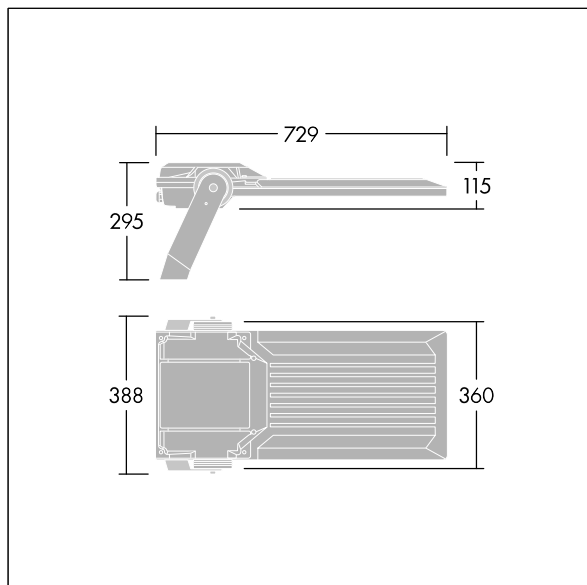

Areaflood Pro 2

96635896 AFP2 L 144L70-740 A4 CL2 GY

THORN

Areaflood Pro 2

En kompakt och lätt strålkastare för allmänt bruk. Med stor stomme, som driver 144 LED vid 700mA med Asymmetrisk 40°-ljusfördelning. IP66, IK08, Elektrisk klass II. Stomme: pressgjuten Aluminium (EN AC-44300), Ljusgrå texturfärg 150 (liknar RAL9006).. Kupa: 4 mm tjock härdat glas. Vändbar monteringsbygel medföljer, stolpfäste finns som separat tillbehör. Levereras med 4000K LED.

Dimensioner: 729 x 360 x 115 mm

Systemeffekt: 298 W

Ljusflöde från armatur: 47222 lm

Armaturnverkningsgrad: 158 lm/W

Vikt: 13,48 kg

Projicerad vindyta: 0.068 m²

TLG_AFP2_F_L_1.jpg

TLG_AFP2_M_L.wmf