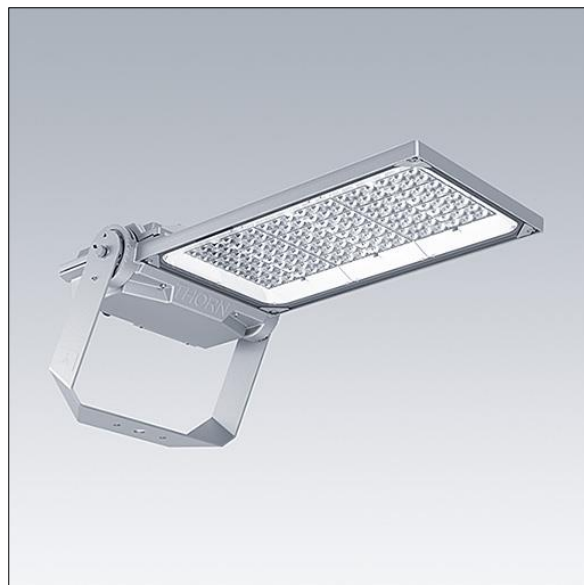

Areaflood Pro 2

96635896 AFP2 L 144L70-740 A4 CL2 GY

THORN

Areaflood Pro 2

En kompakt och lätt strålkastare för allmänt bruk. Med stor stomme, som driver 144 LED vid 700mA med Asymmetrisk 40°-ljusfördelning. IP66, IK08, Elektrisk klass II. Stomme: pressgjuten Aluminium (EN AC-44300), Ljusgrå texturfärg 150 (liknar RAL9006).. Kupa: 4 mm tjock härdat glas. Vändbar monteringsbygel medföljer, stolpfäste finns som separat tillbehör. Levereras med 4000K LED.

Dimensioner: 729 x 360 x 115 mm

Systemeffekt: 298 W

Ljusflöde från armatur: 47222 lm

Armaturnverkningsgrad: 158 lm/W

Vikt: 13,48 kg

Projicerad vindyta: 0.068 m²

TLG_AFP2_F_L_1.jpg

TLG_AFP2_M_L.wmf