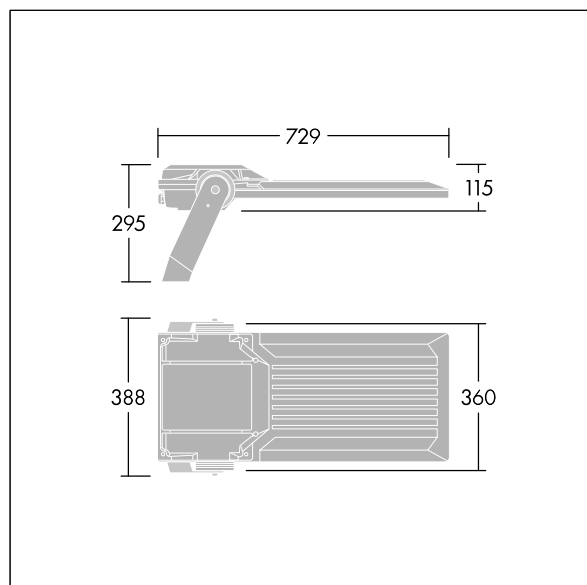

## Areaflood Pro 2

En kompakt och lätt strålkastare för allmänt bruk. Med stor stomme, som driver 144 LED vid 700mA med Asymmetrisk 40°-ljusfördelning. IP66, IK08, Elektrisk klass II. Stomme: pressgjuten Aluminium (EN AC-44300), Ljusgrå texturfärg 150 (liknar RAL9006).. Kupa: 4 mm tjock härdat glas. Vändbar monteringsbygel medföljer, stolpfäste finns som separat tillbehör. Levereras med 4000K LED.

Dimensioner: 729 x 360 x 115 mm

Systemeffekt: 298 W

Ljusflöde från armatur: 47222 lm

Armaturnverkningsgrad: 158 lm/W

Vikt: 13,48 kg

Projicerad vindyta: 0.068 m<sup>2</sup>

TLG\_AFP2\_F\_L\_1.jpg

TLG\_AFP2\_M\_L.wmf