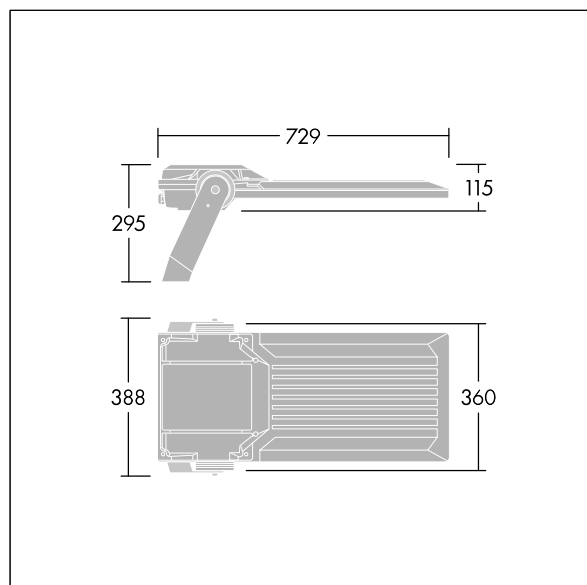

## Areaflood Pro 2

En kompakt och lätt strålkastare för allmänt bruk. Med stor stomme, som driver 144 LED vid 500mA med Asymmetrisk 40°-ljusfördelning. IP66, IK08, Elektrisk klass II. Stomme: pressgjuten Aluminium (EN AC-44300), Ljusgrå texturfärg 150 (liknar RAL9006).. Kupa: 4 mm tjock härdat glas. Vändbar monteringsbygel medföljer, stolpfäste finns som separat tillbehör. Levereras med 4000K LED.

Dimensioner: 729 x 360 x 115 mm

Systemeffekt: 213 W

Ljusflöde från armatur: 35727 lm

Armatuverkningsgrad: 168 lm/W

Vikt: 13,4 kg

Projicerad vindyta: 0.068 m<sup>2</sup>

TLG\_AFP2\_F\_L\_1.jpg

TLG\_AFP2\_M\_L.wmf