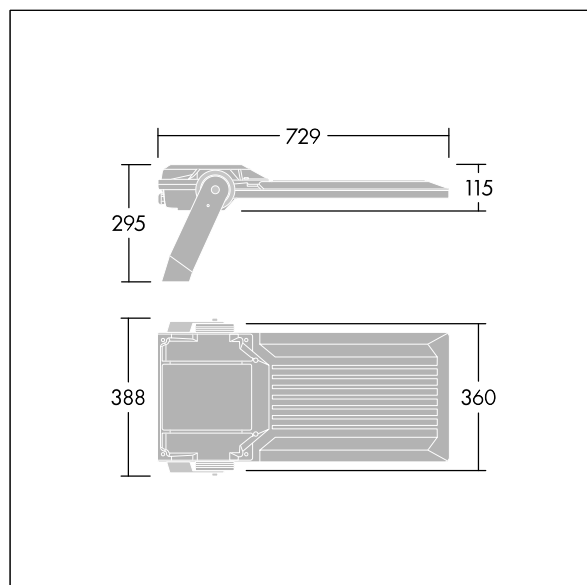

Areaflood Pro 2

96635895 AFP2 L 144L50-740 A4 CL2 GY

THORN

Areaflood Pro 2

En kompakt och lätt strålkastare för allmänt bruk. Med stor stomme, som driver 144 LED vid 500mA med Asymmetrisk 40°-ljusfördelning. IP66, IK08, Elektrisk klass II. Stomme: pressgjuten Aluminium (EN AC-44300), Ljusgrå texturfärg 150 (liknar RAL9006).. Kupa: 4 mm tjock härdat glas. Vändbar monteringsbygel medföljer, stolpfäste finns som separat tillbehör. Levereras med 4000K LED.

Dimensioner: 729 x 360 x 115 mm

Systemeffekt: 213 W

Ljusflöde från armatur: 35727 lm

Armaturverkningsgrad: 168 lm/W

Vikt: 13,4 kg

Projicerad vindyta: 0.068 m²

TLG_AFP2_F_L_1.jpg

TLG_AFP2_M_L.wmf