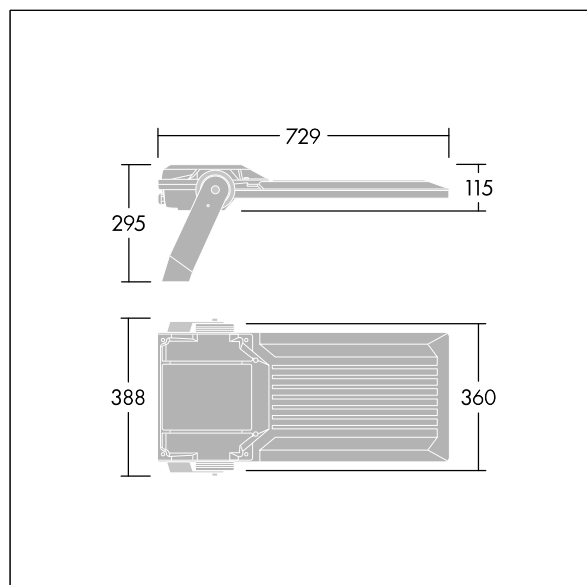

Areaflood Pro 2

96635894 AFP2 L 144L35-740 A4 CL2 GY

THORN

Areaflood Pro 2

En kompakt och lätt strålkastare för allmänt bruk. Med stor stomme, som driver 144 LED vid 350mA med Asymmetrisk 40°-ljusfördelning. IP66, IK08, Elektrisk klass II. Stomme: pressgjuten Aluminium (EN AC-44300), Ljusgrå texturfärg 150 (liknar RAL9006).. Kupa: 4 mm tjock härdat glas. Vändbar monteringsbygel medföljer, stolpfäste finns som separat tillbehör. Levereras med 4000K LED.

Dimensioner: 729 x 360 x 115 mm

Systemeffekt: 151 W

Ljusflöde från armatur: 26147 lm

Armatuurverkningsgrad: 173 lm/W

Vikt: 13,4 kg

Projicerad vindyta: 0.068 m²

TLG_AFP2_F_L_1.jpg

TLG_AFP2_M_L.wmf