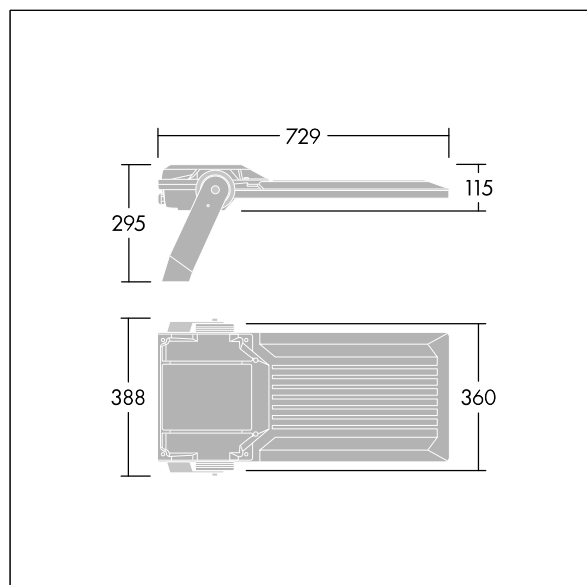

Areaflood Pro 2

96635891 AFP2 L 120L35-740 A4 CL2 GY

THORN

Areaflood Pro 2

En kompakt och lätt strålkastare för allmänt bruk. Med stor stomme, som driver 120 LED vid 350mA med Asymmetrisk 40°-ljusfördelning. IP66, IK08, Elektrisk klass II. Stomme: pressgjuten Aluminium (EN AC-44300), Ljusgrå texturfärg 150 (liknar RAL9006).. Kupa: 4 mm tjock härdat glas. Vändbar monteringsbygel medföljer, stolpfäste finns som separat tillbehör. Levereras med 4000K LED.

Dimensioner: 729 x 360 x 115 mm

Systemeffekt: 122 W

Ljusflöde från armatur: 21845 lm

Armatuurverkningsgrad: 179 lm/W

Vikt: 12,57 kg

Projicerad vindyta: 0.068 m²

TLG_AFP2_F_L_1.jpg

TLG_AFP2_M_L.wmf