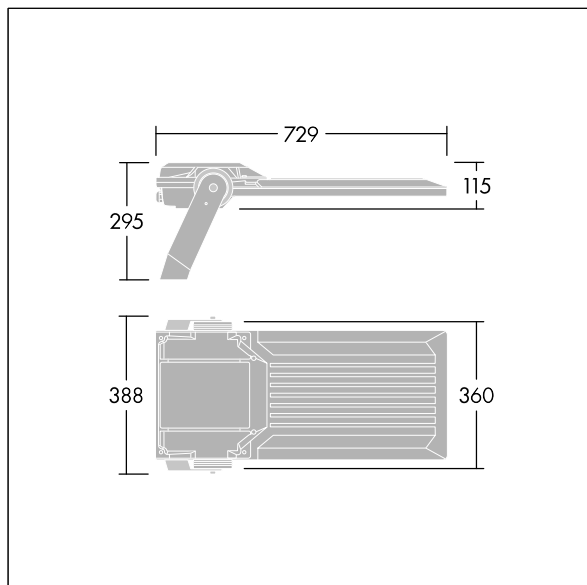

Areaflood Pro 2

96635890 AFP2 L 108L70-740 A4 CL2 GY

THORN

Areaflood Pro 2

En kompakt och lätt strålkastare för allmänt bruk. Med stor stomme, som driver 108 LED vid 700mA med Asymmetrisk 40°-ljusfördelning. IP66, IK08, Elektrisk klass II. Stomme: pressgjuten Aluminium (EN AC-44300), Ljusgrå texturfärg 150 (liknar RAL9006).. Kupa: 4 mm tjock härdat glas. Vändbar monteringsbygel medföljer, stolpfäste finns som separat tillbehör. Levereras med 4000K LED.

Dimensioner: 729 x 360 x 115 mm

Systemeffekt: 225 W

Ljusflöde från armatur: 35860 lm

Armatuurverkningsgrad: 159 lm/W

Vikt: 12,98 kg

Projicerad vindyta: 0.068 m²

TLG_AFP2_F_L_1.jpg

TLG_AFP2_M_L.wmf