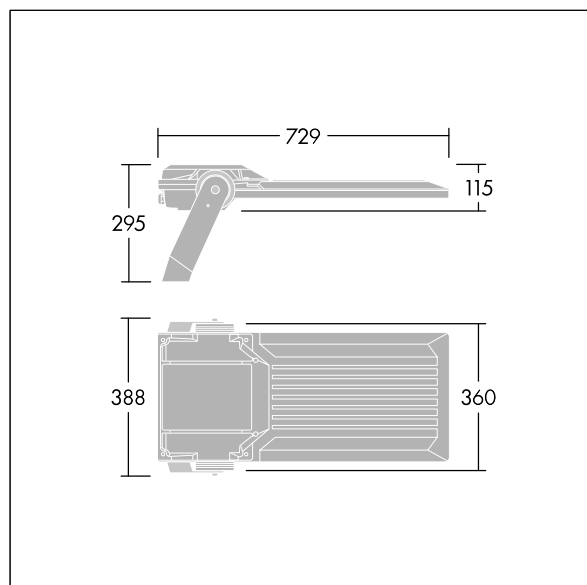

## Areaflood Pro 2

En kompakt och lätt strålkastare för allmänt bruk. Med stor stomme, som driver 108 LED vid 350mA med Asymmetrisk 40°-ljusfördelning. IP66, IK08, Elektrisk klass II. Stomme: pressgjuten Aluminium (EN AC-44300), Ljusgrå texturfärg 150 (liknar RAL9006).. Kupa: 4 mm tjock härdat glas. Vändbar monteringsbygel medföljer, stolpfäste finns som separat tillbehör. Levereras med 4000K LED.

Dimensioner: 729 x 360 x 115 mm

Systemeffekt: 109 W

Ljusflöde från armatur: 19677 lm

Armatuurverkningsgrad: 181 lm/W

Vikt: 12,51 kg

Projicerad vindyta: 0.068 m<sup>2</sup>

TLG\_AFP2\_F\_L\_1.jpg

TLG\_AFP2\_M\_L.wmf