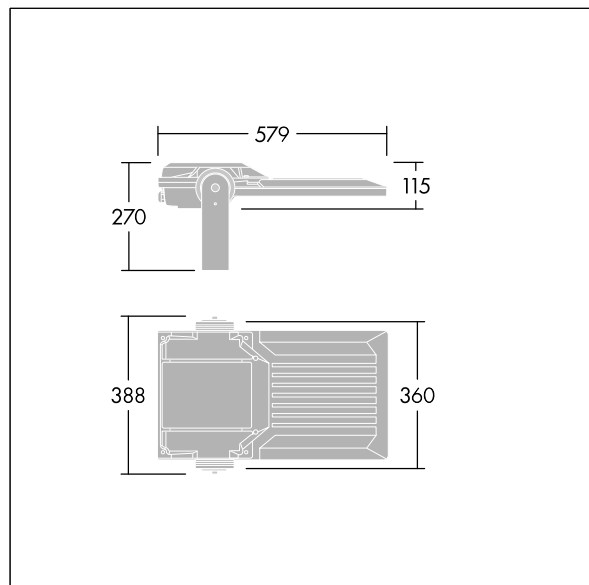

Areaflood Pro 2

96635887 AFP2 M 96L85-740 A4 CL2 GY

THORN

Areaflood Pro 2

En kompakt och lätt strålkastare för allmänt bruk. Med medium stomme, som driver 96 LED vid 850 mA med Asymmetrisk 40°-ljusfördelning. IP66, IK08, Elektrisk klass II. Stomme: pressgjuten Aluminium (EN AC-44300), Ljusgrå texturfärg 150 (liknar RAL9006).. Kupa: 4 mm tjock härdat glas. Vändbar monteringsbygel medföljer, stolpfäste finns som separat tillbehör. Levereras med 4000K LED.

Dimensioner: 579 x 360 x 115 mm
Systemeffekt: 245 W
Ljusflöde från armatur: 36791 lm
Armaturverkningsgrad: 150 lm/W
Vikt: 10,57 kg
Projicerad vindyta: 0.06 m²

TLG_AFP2_F_M_1.jpg

TLG_AFP2_M_M.wmf

Den här produkten innehåller ljuskällor med energieffektivitetsklass D, E.