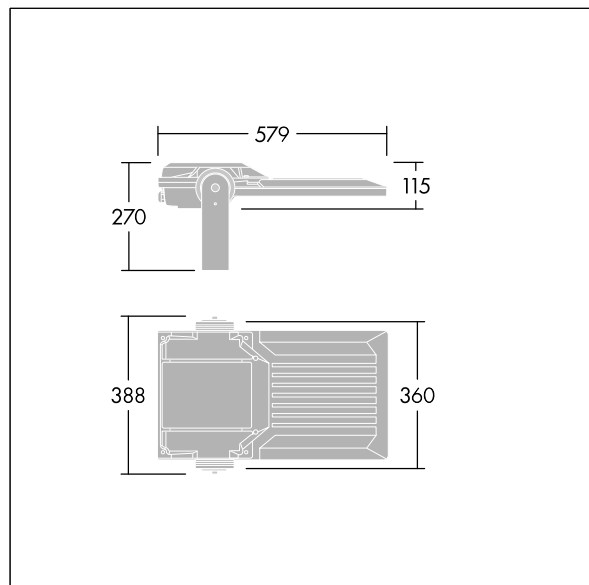

Areaflood Pro 2

96635887 AFP2 M 96L85-740 A4 CL2 GY

THORN

Areaflood Pro 2

En kompakt och lätt strålkastare för allmänt bruk. Med medium stomme, som driver 96 LED vid 850 mA med Asymmetrisk 40°-ljusfördelning. IP66, IK08, Elektrisk klass II. Stomme: pressgjuten Aluminium (EN AC-44300), Ljusgrå texturfärg 150 (liknar RAL9006).. Kupa: 4 mm tjock härdat glas. Vändbar monteringsbygel medföljer, stolpfäste finns som separat tillbehör. Levereras med 4000K LED.

Dimensioner: 579 x 360 x 115 mm
Systemeffekt: 245 W
Ljusflöde från armatur: 36791 lm
Armatuurverkningsgrad: 150 lm/W
Vikt: 10,57 kg
Projicerad vindyta: 0.06 m²

TLG_AFP2_F_M_1.jpg

TLG_AFP2_M_M.wmf

Den här produkten innehåller ljuskällor med energieffektivitetsklass D, E.