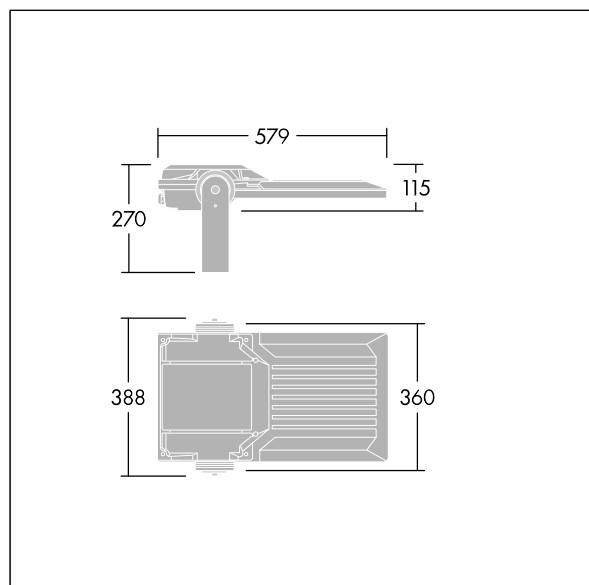

Areaflood Pro 2

96635886 AFP2 M 96L70-740 A4 CL2 GY

THORN

Areaflood Pro 2

En kompakt och lätt strålkastare för allmänt bruk. Med medium stomme, som driver 96 LED vid 700mA med Asymmetrisk 40°-ljusfördelning. IP66, IK08, Elektrisk klass II. Stomme: pressgjuten Aluminium (EN AC-44300), Ljusgrå texturfärg 150 (liknar RAL9006).. Kupa: 4 mm tjock härdat glas. Vändbar monteringsbygel medföljer, stolpfäste finns som separat tillbehör. Levereras med 4000K LED.

Dimensioner: 579 x 360 x 115 mm

Systemeffekt: 197 W

Ljusflöde från armatur: 31792 lm

Armatuurverkningsgrad: 161 lm/W

Vikt: 10,1 kg

Projicerad vindyta: 0.06 m²

TLG_AFP2_F_M_1.jpg

TLG_AFP2_M_M.wmf