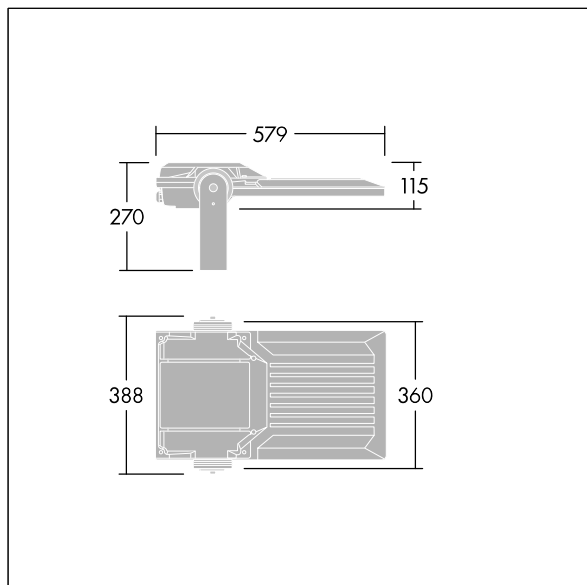

Areaflood Pro 2

96635886 AFP2 M 96L70-740 A4 CL2 GY

THORN

Areaflood Pro 2

En kompakt och lätt strålkastare för allmänt bruk. Med medium stomme, som driver 96 LED vid 700mA med Asymmetrisk 40°-ljusfördelning. IP66, IK08, Elektrisk klass II. Stomme: pressgjuten Aluminium (EN AC-44300), Ljusgrå texturfärg 150 (liknar RAL9006).. Kupa: 4 mm tjock härdat glas. Vändbar monteringsbygel medföljer, stolpfäste finns som separat tillbehör. Levereras med 4000K LED.

Dimensioner: 579 x 360 x 115 mm

Systemeffekt: 197 W

Ljusflöde från armatur: 31792 lm

Armatuurverkningsgrad: 161 lm/W

Vikt: 10,1 kg

Projicerad vindyta: 0.06 m²

TLG_AFP2_F_M_1.jpg

TLG_AFP2_M_M.wmf