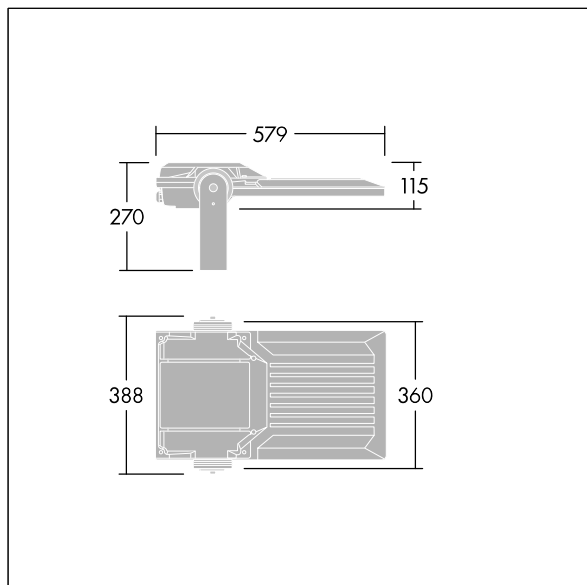

Areaflood Pro 2

96635885 AFP2 M 96L50-740 A4 CL2 GY

THORN

Areaflood Pro 2

En kompakt och lätt strålkastare för allmänt bruk. Med medium stomme, som driver 96 LED vid 500mA med Asymmetrisk 40°-ljusfördelning. IP66, IK08, Elektrisk klass II. Stomme: pressgjuten Aluminium (EN AC-44300), Ljusgrå texturfärg 150 (liknar RAL9006).. Kupa: 4 mm tjock härdat glas. Vändbar monteringsbygel medföljer, stolpfäste finns som separat tillbehör. Levereras med 4000K LED.

Dimensioner: 579 x 360 x 115 mm

Systemeffekt: 142 W

Ljusflöde från armatur: 23921 lm

Armatuurverkningsgrad: 168 lm/W

Vikt: 9,89 kg

Projicerad vindyta: 0.06 m²

TLG_AFP2_F_M_1.jpg

TLG_AFP2_M_M.wmf