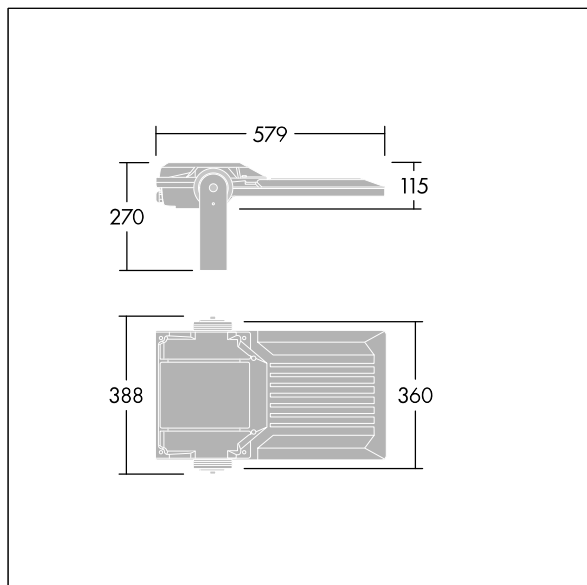

Areaflood Pro 2

96635884 AFP2 M 96L35-740 A4 CL2 GY

THORN

Areaflood Pro 2

En kompakt och lätt strålkastare för allmänt bruk. Med medium stomme, som driver 96 LED vid 350mA med Asymmetrisk 40°-ljusfördelning. IP66, IK08, Elektrisk klass II. Stomme: pressgjuten Aluminium (EN AC-44300), Ljusgrå texturfärg 150 (liknar RAL9006).. Kupa: 4 mm tjock härdat glas. Vändbar monteringsbygel medföljer, stolpfäste finns som separat tillbehör. Levereras med 4000K LED.

Dimensioner: 579 x 360 x 115 mm

Systemeffekt: 99 W

Ljusflöde från armatur: 17476 lm

Armatuurverkningsgrad: 177 lm/W

Vikt: 9,89 kg

Projicerad vindyta: 0.06 m²

TLG_AFP2_F_M_1.jpg

TLG_AFP2_M_M.wmf