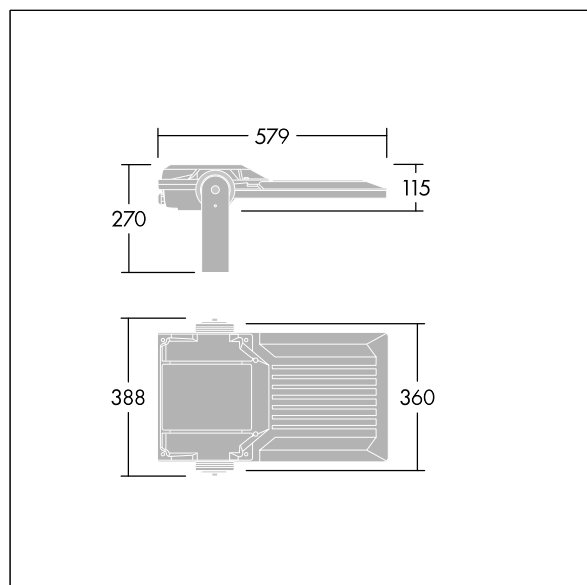

Dimensioner: 579 x 360 x 115 mm

Systemeffekt: 151 W

Ljusflöde från armatur: 24085 lm

Armatuurverkningsgrad: 160 lm/W

Vikt: 9,77 kg

Projicerad vindyta: 0.06 m²

TLG_AFP2_F_M_1.jpg

TLG_AFP2_M_M.wmf