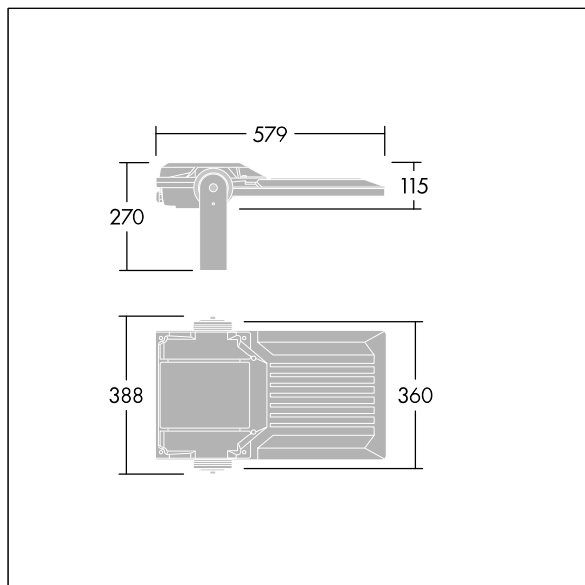

Dimensioner: 579 x 360 x 115 mm

Systemeffekt: 108 W

Ljusflöde från armatur: 18048 lm

Armatuurverkningsgrad: 167 lm/W

Vikt: 9,85 kg

Projicerad vindyta: 0.06 m²

TLG_AFP2_F_M_1.jpg

TLG_AFP2_M_M.wmf