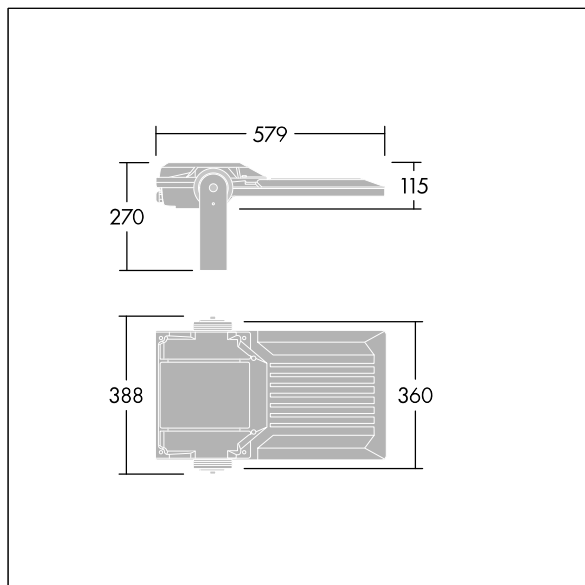

Areaflood Pro 2

96635882 AFP2 M 72L50-740 A4 CL2 GY

THORN

Areaflood Pro 2

En kompakt och lätt strålkastare för allmänt bruk. Med medium stomme, som driver 72 LED vid 500mA med Asymmetrisk 40°-ljusfördelning. IP66, IK08, Elektrisk klass II. Stomme: pressgjuten Aluminium (EN AC-44300), Ljusgrå texturfärg 150 (liknar RAL9006).. Kupa: 4 mm tjock härdat glas. Vändbar monteringsbygel medföljer, stolpfäste finns som separat tillbehör. Levereras med 4000K LED.

Dimensioner: 579 x 360 x 115 mm

Systemeffekt: 108 W

Ljusflöde från armatur: 18048 lm

Armatuurverkningsgrad: 167 lm/W

Vikt: 9,85 kg

Projicerad vindyta: 0.06 m²

TLG_AFP2_F_M_1.jpg

TLG_AFP2_M_M.wmf