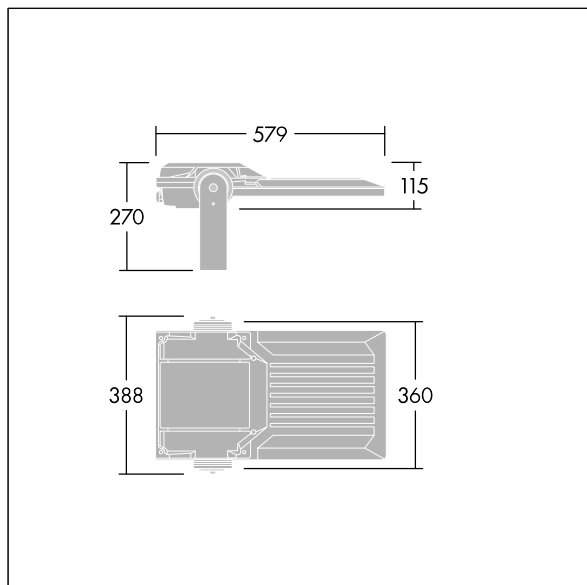

Dimensioner: 579 x 360 x 115 mm

Systemeffekt: 76 W

Ljusflöde från armatur: 13149 lm

Armatuurverkningsgrad: 173 lm/W

Vikt: 9,85 kg

Projicerad vindyta: 0.06 m²

TLG_AFP2_F_M_1.jpg

TLG_AFP2_M_M.wmf