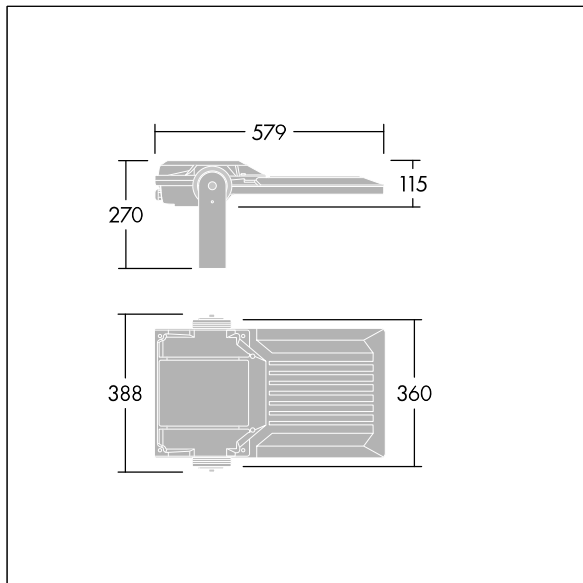

Areaflood Pro 2

THORN

96635881 AFP2 M 72L35-740 A4 CL2 GY

Areaflood Pro 2

En kompakt och lätt strålkastare för allmänt bruk. Med medium stomme, som driver 72 LED vid 350mA med Asymmetrisk 40°-ljusfördelning. IP66, IK08, Elektrisk klass II. Stomme: pressgjuten Aluminium (EN AC-44300), Ljusgrå texturfärg 150 (liknar RAL9006).. Kupa: 4 mm tjock härdat glas. Vändbar monteringsbygel medföljer, stolpfäste finns som separat tillbehör. Levereras med 4000K LED.

Dimensioner: 579 x 360 x 115 mm

Systemeffekt: 76 W

Ljusflöde från armatur: 13149 lm

Armatuurverkningsgrad: 173 lm/W

Vikt: 9,85 kg

Projicerad vindyta: 0.06 m²

TLG_AFP2_F_M_1.jpg

TLG_AFP2_M_M.wmf