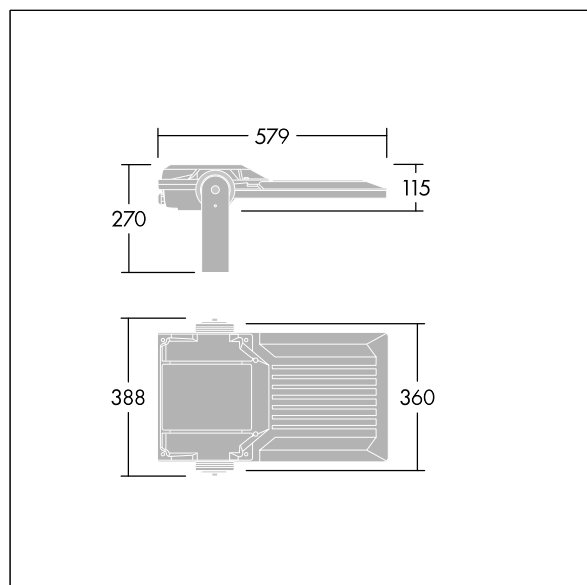

Dimensioner: 579 x 360 x 115 mm

Systemeffekt: 127 W

Ljusflöde från armatur: 20227 lm

Armatuurverkningsgrad: 159 lm/W

Vikt: 9,79 kg

Projicerad vindyta: 0.06 m²

TLG_AFP2_F_M_1.jpg

TLG_AFP2_M_M.wmf