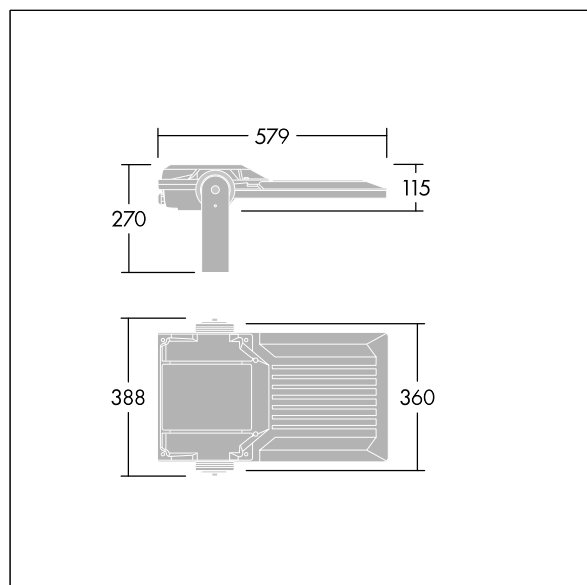

## Areaflood Pro 2

En kompakt och lätt strålkastare för allmänt bruk. Med medium stomme, som driver 60 LED vid 700mA med Asymmetrisk 40°-ljusfördelning. IP66, IK08, Elektrisk klass II. Stomme: pressgjuten Aluminium (EN AC-44300), Ljusgrå texturfärg 150 (liknar RAL9006).. Kupa: 4 mm tjock härdat glas. Vändbar monteringsbygel medföljer, stolpfäste finns som separat tillbehör. Levereras med 4000K LED.

Dimensioner: 579 x 360 x 115 mm

Systemeffekt: 127 W

Ljusflöde från armatur: 20227 lm

Armatuurverkningsgrad: 159 lm/W

Vikt: 9,79 kg

Projicerad vindyta: 0.06 m<sup>2</sup>

TLG\_AFP2\_F\_M\_1.jpg

TLG\_AFP2\_M\_M.wmf