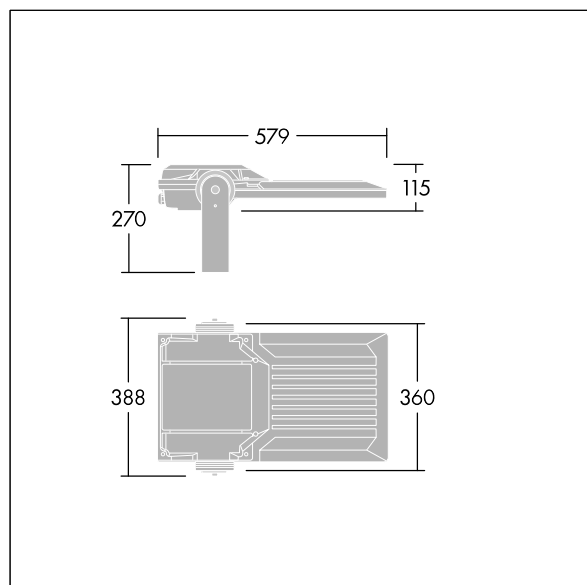

## Areaflood Pro 2

En kompakt och lätt strålkastare för allmänt bruk. Med medium stomme, som driver 60 LED vid 500mA med Asymmetrisk 40°-ljusfördelning. IP66, IK08, Elektrisk klass II. Stomme: pressgjuten Aluminium (EN AC-44300), Ljusgrå texturfärg 150 (liknar RAL9006).. Kupa: 4 mm tjock härdat glas. Vändbar monteringsbygel medföljer, stolpfäste finns som separat tillbehör. Levereras med 4000K LED.

Dimensioner: 579 x 360 x 115 mm

Systemeffekt: 90 W

Ljusflöde från armatur: 15107 lm

Armatuurverkningsgrad: 168 lm/W

Vikt: 9,79 kg

Projicerad vindyta: 0.06 m<sup>2</sup>

TLG\_AFP2\_F\_M\_1.jpg

TLG\_AFP2\_M\_M.wmf