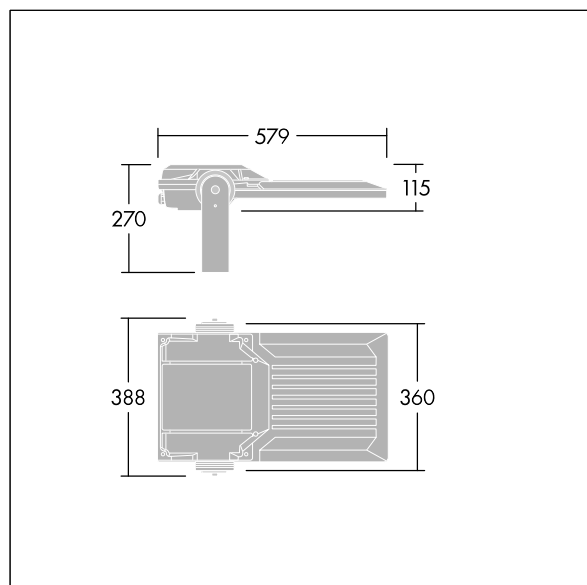

## Areaflood Pro 2

En kompakt och lätt strålkastare för allmänt bruk. Med medium stomme, som driver 60 LED vid 350mA med Asymmetrisk 40°-ljusfördelning. IP66, IK08, Elektrisk klass II. Stomme: pressgjuten Aluminium (EN AC-44300), Ljusgrå texturfärg 150 (liknar RAL9006).. Kupa: 4 mm tjock härdat glas. Vändbar monteringsbygel medföljer, stolpfäste finns som separat tillbehör. Levereras med 4000K LED.

Dimensioner: 579 x 360 x 115 mm

Systemeffekt: 63 W

Ljusflöde från armatur: 10981 lm

Armaturverkningsgrad: 174 lm/W

Vikt: 9,79 kg

Projicerad vindyta: 0.06 m<sup>2</sup>

TLG\_AFP2\_F\_M\_1.jpg

TLG\_AFP2\_M\_M.wmf