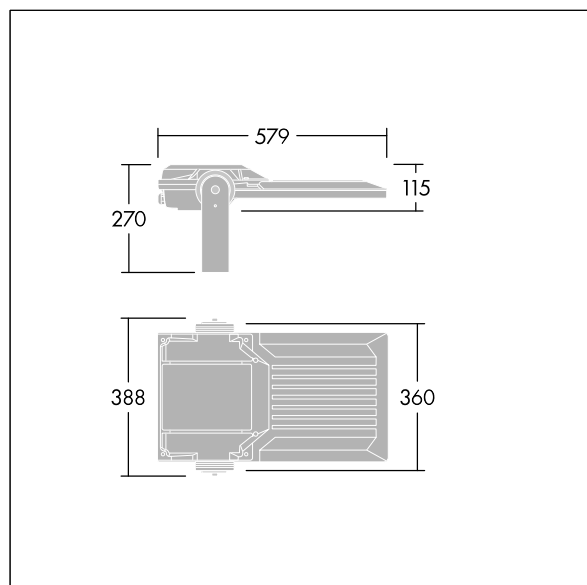

Dimensioner: 579 x 360 x 115 mm

Systemeffekt: 63 W

Ljusflöde från armatur: 10981 lm

Armaturverkningsgrad: 174 lm/W

Vikt: 9,79 kg

Projicerad vindyta: 0.06 m²

TLG_AFP2_F_M_1.jpg

TLG_AFP2_M_M.wmf