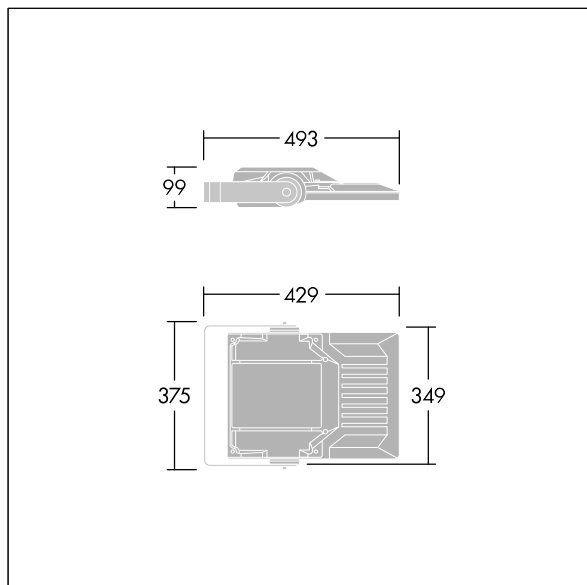

Areaflood Pro 2

96635877 AFP2 S 48L70-740 A4 CL2 GY

THORN

Areaflood Pro 2

En kompakt och lätt strålkastare för allmänt bruk. Med liten stomme, som driver 48 LED vid 700mA med Asymmetrisk 40°-ljusfördelning. IP66, IK08, Elektrisk klass II. Stomme: pressgjuten Aluminium (EN AC-44300), Ljusgrå texturfärg 150 (liknar RAL9006).. Kupa: 4 mm tjock härdat glas. Vändbar monteringsbygel medföljer, stolpfäste finns som separat tillbehör. Levereras med 4000K LED.

Dimensioner: 429 x 349 x 99 mm

Systemeffekt: 101 W

Ljusflöde från armatur: 16112 lm

Armaturverkningsgrad: 160 lm/W

Vikt: 7,6 kg

Projicerad vindyta: 0.052 m²

TLG_AFP2_F_S_1.jpg

TLG_AFP2_M_S.wmf