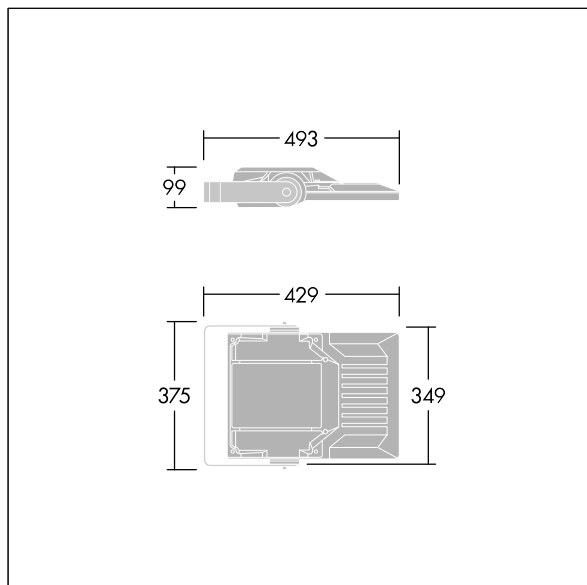

Areaflood Pro 2

96635876 AFP2 S 48L50-740 A4 CL2 GY

THORN

Areaflood Pro 2

En kompakt och lätt strålkastare för allmänt bruk. Med liten stomme, som driver 48 LED vid 500mA med Asymmetrisk 40°-ljusfördelning. IP66, IK08, Elektrisk klass II. Stomme: pressgjuten Aluminium (EN AC-44300), Ljusgrå texturfärg 150 (liknar RAL9006).. Kupa: 4 mm tjock härdat glas. Vändbar monteringsbygel medföljer, stolpfäste finns som separat tillbehör. Levereras med 4000K LED.

Dimensioner: 429 x 349 x 99 mm

Systemeffekt: 71 W

Ljusflöde från armatur: 12065 lm

Armaturverkningsgrad: 170 lm/W

Vikt: 7,38 kg

Projicerad vindyta: 0.052 m²

TLG_AFP2_F_S_1.jpg

TLG_AFP2_M_S.wmf