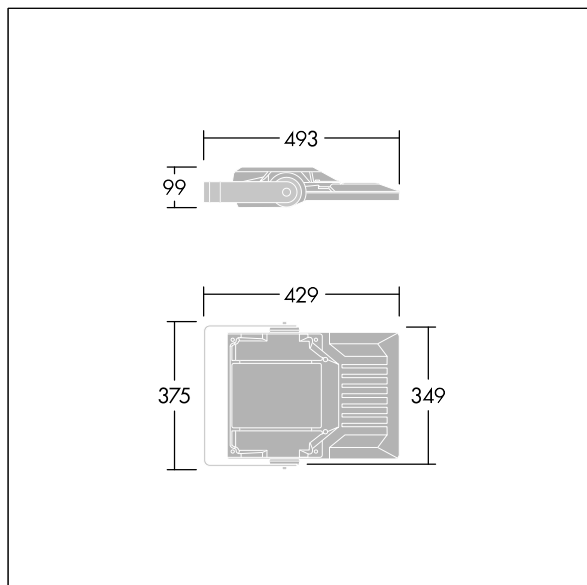

Areaflood Pro 2

96635875 AFP2 S 48L35-740 A4 CL2 GY

THORN

Areaflood Pro 2

En kompakt och lätt strålkastare för allmänt bruk. Med liten stomme, som driver 48 LED vid 350mA med Asymmetrisk 40°-ljusfördelning. IP66, IK08, Elektrisk klass II. Stomme: pressgjuten Aluminium (EN AC-44300), Ljusgrå texturfärg 150 (liknar RAL9006).. Kupa: 4 mm tjock härdat glas. Vändbar monteringsbygel medföljer, stolpfäste finns som separat tillbehör. Levereras med 4000K LED.

Dimensioner: 429 x 349 x 99 mm

Systemeffekt: 50 W

Ljusflöde från armatur: 8772 lm

Armaturverkningsgrad: 175 lm/W

Vikt: 7,13 kg

Projicerad vindyta: 0.052 m²

TLG_AFP2_F_S_1.jpg

TLG_AFP2_M_S.wmf