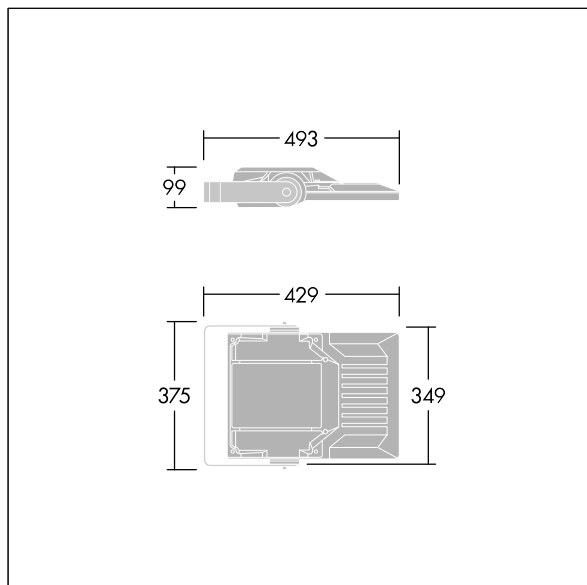

## Areaflood Pro 2

En kompakt och lätt strålkastare för allmänt bruk. Med liten stomme, som driver 48 LED vid 350mA med Asymmetrisk 40°-ljusfördelning. IP66, IK08, Elektrisk klass II. Stomme: pressgjuten Aluminium (EN AC-44300), Ljusgrå texturfärg 150 (liknar RAL9006).. Kupa: 4 mm tjock härdat glas. Vändbar monteringsbygel medföljer, stolpfäste finns som separat tillbehör. Levereras med 4000K LED.

Dimensioner: 429 x 349 x 99 mm

Systemeffekt: 50 W

Ljusflöde från armatur: 8772 lm

Armaturverkningsgrad: 175 lm/W

Vikt: 7,13 kg

Projicerad vindyta: 0.052 m<sup>2</sup>

TLG\_AFP2\_F\_S\_1.jpg

TLG\_AFP2\_M\_S.wmf